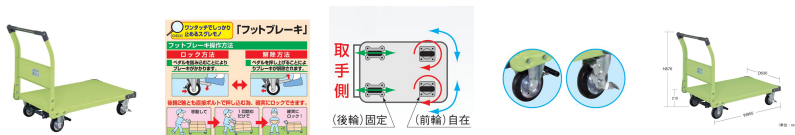

品番：EA520BS-51

品名：955x630mm/400kg 運搬車(フットブレーキ付)

販売価格	60,000円(税抜) / 66,000円(税込)		
カタログ価格	60,000円(税抜) / 66,000円(税込)		
在庫数	最新在庫: 0 (2026/07/03 13:30現在)		
商品入数	1	販売単位	台
カタログページ	1658ページ		

こちらの商品はメーカー直送品です。納期はエスコへお問い合わせください。別途発送運賃がかかります(北海道、沖縄、離島送りの場合)。

この商品は車上渡し品です。

この商品はお客様組み立て品です。

仕様

メーカー	サカエ	型番	TAN-55BR
※注意※	【お客様組立品】	積載均等耐荷重	400kg
荷台サイズ	900×600	押手高さ	876mm
床高さ	210mm	車輪径	125mm(ゴム車)
車輪	自在(ストッパー付)×2、固定×2	重量	31kg
荷台材質	スチール	カラー	グリーン

重量物用

粉体塗装のため荷台面に傷が付きにくい台車です。