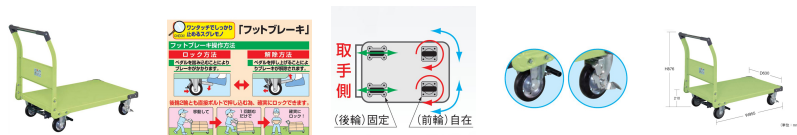

品番：EA520BS-51

品名：955x630mm/400kg 運搬車(フットブレーキ付)

販売価格	60,000円(税抜) / 66,000円(税込)		
カタログ価格	60,000円(税抜) / 66,000円(税込)		
在庫数	最新在庫: 0 (2026/07/03 14:30現在)		
商品入数	1	販売単位	台
カタログページ	1658ページ		

こちらの商品はメーカー直送品です。納期はエスコへお問い合わせください。別途発送運賃がかかります(北海道、沖縄、離島送りの場合)。

この商品は車上渡し品です。

この商品はお客様組み立て品です。

仕様

メーカー	サカエ	型番	TAN-55BR
※注意※	【お客様組立品】	積載均等耐荷重	400kg
荷台サイズ	900×600	押手高さ	876mm
床高さ	210mm	車輪径	125mm(ゴム車)
車輪	自在(ストッパー付)×2、固定×2	重量	31kg
荷台材質	スチール	カラー	グリーン

重量物用

粉体塗装のため荷台面に傷が付きにくい台車です。