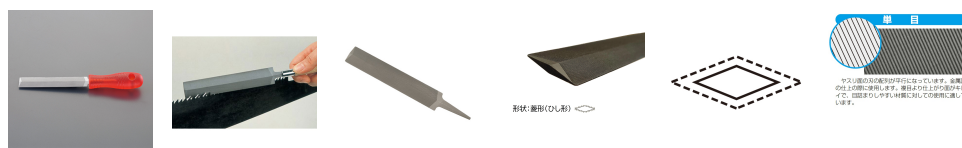

品番：EA521PS-125S

品名：125mm 両刃目立てやすり(中目)

販売価格	1,870円(税抜) / 2,057円(税込)		
カタログ価格	1,870円(税抜) / 2,057円(税込)		
在庫数	最新在庫: 0 (2026/06/13 14:31現在)		
商品入数	1	販売単位	ST
カタログページ			

仕様

全長(mm)	230	刃長(mm)	125
グリップ長	100mm	粗さ	中目
形状(mm)	菱形(25×3.5)	材質	炭素工具鋼(SK-2)
やすり目	単目		

鋸刃の目立修正、鋼材の加工、ガラス等の加工に適しています。

ひし形の形状でやすり目は単目になっています。硬度が高いため、硬い鋼材も加工できます。

代替品

	品番 EA521PS-100S コメント サイズご確認下さい
--	---

株式会社エスコ

大阪府大阪市西区立売堀3丁目8番14号 06-6532-6226(代表)

© 2018 ESCO Co.,Ltd.