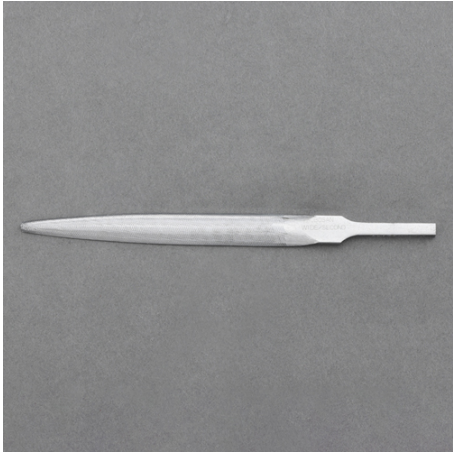

品番：EA521TF-27

品名：6x160mm やすり(クロムコート/幅広/半丸/中目)

販売価格	2,240円(税抜) / 2,464円(税込)		
カタログ価格	2,240円(税抜) / 2,464円(税込)		
在庫数	最新在庫: 11 (2026/06/27 10:24現在)		
商品入数	1	販売単位	本
カタログページ	0582ページ		

◆断面形状と用途例◆		
名称	断面形状	主な用途例
平形やすり		平面の仕上げ
半丸形やすり		曲面の仕上げ 溝の仕上げ
丸形やすり		円筒の仕上げ
角形やすり		直角の仕上げ
三角形やすり		溝の仕上げ

仕様

全長	160mm	刃長	100mm
粗さ	中目	形状(mm)	半丸(12×3.8)
材質	炭素工具鋼(SK材)	軸サイズ	6mm
適合本体	EA159SR-6	重量	37g

目が詰まりにくく、切れ味が良く、アルミ・樹脂・プラスチックからステンレスまで幅広く効率よく作業できます。

角シャンクを採用することにより従来の丸シャンクでは実現出来なかった大きいサイズの替刃です。

超幅広タイプ

クロムコーティング