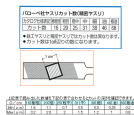

品番：EA521VE-2B

品名：180mm 精密やすり(半丸・チタンコート/中目)

販売価格	2,910円(税抜) / 3,201円(税込)		
カタログ価格	2,910円(税抜) / 3,201円(税込)		
在庫数	最新在庫: 0 (2026/06/27 13:03現在)		
商品入数	1	販売単位	本
カタログページ	0578ページ		

名称	断面形状	主な用途例
平形やすり		平面の仕上げ
半丸形やすり		曲面の仕上げ、 すぼみの仕上げ
丸形やすり		丸みの仕上げ
角形やすり		溝や直角部分の 仕上げ
三角形やすり		鋭角部分の 仕上げ

仕様

全長(mm)	180	コーティング長(mm)	90
粗さ	中目	形状(mm)	半丸(5.9×2)
チタンコーティング			

株式会社エスコ

大阪府大阪市西区立売堀3丁目8番14号 06-6532-6226(代表)

© 2018 ESCO Co.,Ltd.