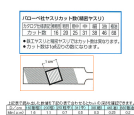

品番：EA521VE-2B

品名：180mm 精密やすり(半丸・チタンコート/中目)

販売価格	2,910円(税抜) / 3,201円(税込)		
カタログ価格	2,910円(税抜) / 3,201円(税込)		
在庫数	最新在庫: 0 (2026/04/22 19:35現在)		
商品入数	1	販売単位	本
カタログページ	0578ページ		

◆断面形状と用途例◆	
名称	主な用途例
平形やすり	平面の仕上げ
半丸形やすり	曲面の仕上げ、すのこの仕上げ
丸形やすり	丸みの仕上げ
角形やすり	溝や角の仕上げ
三角形やすり	鋭角の仕上げ

### 仕様

全長(mm)	180	コーティング長(mm)	90
粗さ	中目	形状(mm)	半丸(5.9×2)
チタンコーティング			