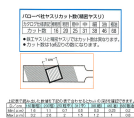

| ◆断面形状と用途例◆ |               |
|------------|---------------|
| 名称         | 用途例           |
| 平形やすり      | 平面の仕上げ        |
| 半丸形やすり     | 曲面の仕上げ、すみの仕上げ |
| 丸形やすり      | 丸みの仕上げ        |
| 角形やすり      | 溝や直角の仕上げ      |
| 三角形やすり     | 鋭角の仕上げ        |

### 仕様

|           |     |             |        |
|-----------|-----|-------------|--------|
| 全長(mm)    | 180 | コーティング長(mm) | 90     |
| 粗さ        | 荒目  | 形状(mm)      | 角(2.6) |
| チタンコーティング |     |             |        |