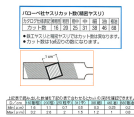

品番：EA521VE-6A

品名：180mm 精密やすり(丸・チタンコート/荒目)

販売価格	2,330円(税抜) / 2,563円(税込)		
カタログ価格	2,330円(税抜) / 2,563円(税込)		
在庫数	最新在庫: 13 (2026/06/27 13:04現在)		
商品入数	1	販売単位	本
カタログページ	0578ページ		

名称	断面形状	主な用途例
平形やすり		平面の仕上げ
半丸形やすり		曲面の仕上げ、 すのこの仕上げ
丸形やすり		丸みの仕上げ
角形やすり		溝や直角の 仕上げなど
三角形やすり		鋭角の穴の仕上げ など

仕様

全長(mm)	180	コーティング長(mm)	90
粗さ	荒目	形状(mm)	丸(φ3.2)
チタンコーティング			

代替品

	品番 EA521VX-63A コメント 180mm (丸) 粗目
--	-------------------------------------

株式会社エスコ

大阪府大阪市西区立売堀3丁目8番14号 06-6532-6226(代表)

© 2018 ESCO Co.,Ltd.