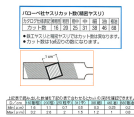

品番：EA521VE-6A

品名：180mm 精密やすり(丸・チタンコート/荒目)

販売価格	2,330円(税抜) / 2,563円(税込)		
カタログ価格	2,330円(税抜) / 2,563円(税込)		
在庫数	最新在庫: 13 (2026/04/22 19:35現在)		
商品入数	1	販売単位	本
カタログページ	0578ページ		

◆断面形状と用途例◆	
名称	主な用途例
平形やすり	平面の仕上げ
半丸形やすり	曲面の仕上げ、すのこの仕上げ
丸形やすり	丸の仕上げ
角形やすり	溝の仕上げ、直角の仕上げ
三角形やすり	鋭角の仕上げ

仕様

全長(mm)	180	コーティング長(mm)	90
粗さ	荒目	形状(mm)	丸(φ3.2)
チタンコーティング			

代替品

	品番 EA521VX-63A コメント 180mm (丸) 粗目
--	-------------------------------------

株式会社エスコ

大阪府大阪市西区立売堀3丁目8番14号 06-6532-6226(代表)

© 2018 ESCO Co.,Ltd.