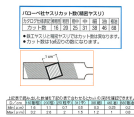

品番：EA521VE-6A

品名：180mm 精密やすり(丸・チタンコート/荒目)

販売価格	2,330円(税抜) / 2,563円(税込)		
カタログ価格	2,330円(税抜) / 2,563円(税込)		
在庫数	最新在庫: 13 (2026/06/27 11:49現在)		
商品入数	1	販売単位	本
カタログページ	0578ページ		

◆断面形状と用途例◆	
名称	主な用途例
平形やすり	平面の仕上げ
半丸形やすり	曲面の仕上げ、すみの仕上げ
丸形やすり	丸みの仕上げ
角形やすり	溝や直角の仕上げ
三角形やすり	鋭角の仕上げ

### 仕様

全長(mm)	180	コーティング長(mm)	90
粗さ	荒目	形状(mm)	丸(φ3.2)
チタンコーティング			