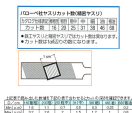

品番：EA521VK-2A

品名：215mm 精密やすり(半丸/荒目)

販売価格	3,450円(税抜) / 3,795円(税込)		
カタログ価格	3,450円(税抜) / 3,795円(税込)		
在庫数	最新在庫: 6 (2026/06/27 11:49現在)		
商品入数	1	販売単位	本
カタログページ	0578ページ		

精密仕上の最適な形状で高品質なやすりです

仕様

全長(mm)	215	刃長(mm)	105
粗さ	極荒目	形状(mm)	半丸(12.2×3.4)
材質	クロームスチール		