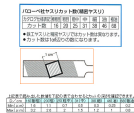

品番：EA521VK-5A

品名：215mm 精密やすり(丸/荒目)

販売価格	1,990円(税抜) / 2,189円(税込)		
カタログ価格	1,990円(税抜) / 2,189円(税込)		
在庫数	最新在庫: 4 (2026/06/27 11:50現在)		
商品入数	1	販売単位	本
カタログページ	0578ページ		

精密仕上の最適な形状で高品質なやすりです

仕様

全長(mm)	215	刃長(mm)	105
粗さ	極荒目	形状(mm)	丸(φ6.5)
材質	クロームスチール		