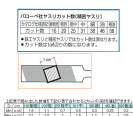

品番：EA521VK-5A

品名：215mm 精密やすり(丸/荒目)

販売価格	1,990円(税抜) / 2,189円(税込)		
カタログ価格	1,990円(税抜) / 2,189円(税込)		
在庫数	最新在庫: 4 (2026/06/27 13:05現在)		
商品入数	1	販売単位	本
カタログページ	0578ページ		

精密仕上の最適な形状で高品質なやすりです

仕様

全長(mm)	215	刃長(mm)	105
粗さ	極荒目	形状(mm)	丸(φ6.5)
材質	クロームスチール		