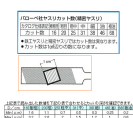

品番：EA521VK-5A

品名：215mm 精密やすり(丸/荒目)

販売価格	1,990円(税抜) / 2,189円(税込)		
カタログ価格	1,990円(税抜) / 2,189円(税込)		
在庫数	最新在庫: 5 (2026/04/28 15:18現在)		
商品入数	1	販売単位	本
カタログページ	0578ページ		

精密仕上の最適な形状で高品質なやすりです

仕様

全長(mm)	215	刃長(mm)	105
粗さ	極荒目	形状(mm)	丸(φ6.5)
材質	クロームスチール		

EA521VK-215Aタイプの単品です。

スイス製の高品質なやすりです。

日本独自規格の組やすりを模した形状で、なじみのある使いやすいサイズのやすりです。

精密仕上げに必要な品質を兼ね備えた理想的な形状です。

金・銀・貴金属などの作業に適しています。

代替品

	<p>品番 EA521VM-151FS</p> <p>コメント 変更点:サイズ</p>
--	---

大阪府大阪市西区立売堀3丁目8番14号 06-6532-6226(代表)
© 2018 ESCO Co.,Ltd.