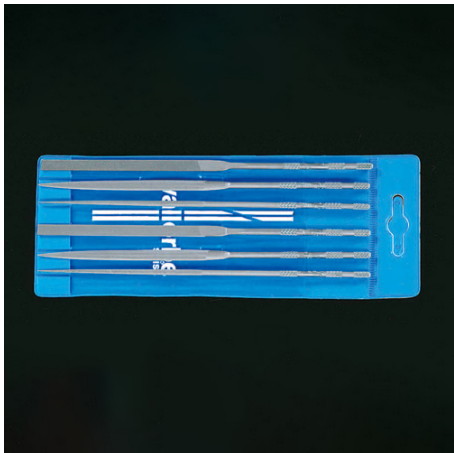

品番：EA521VL-6

品名：160mm 精密やすり(平・半丸・丸-6本/荒・油目)

販売価格	11,500円(税抜) / 12,650円(税込)		
カタログ価格	11,500円(税抜) / 12,650円(税込)		
在庫数	最新在庫: 3 (2026/04/04 15:45現在)		
商品入数	1	販売単位	組
カタログページ	0577ページ		

仕様

<セット内容>	(6本組) ・EA521VX-2A(平・荒目) ・EA521VX-12A(半丸・荒目) ・EA521VX-62A(丸・荒目) ・EA521VX-2C(平・油目) ・EA521VX-12C(半丸・油目) ・EA521VX-62C(丸・油目)	全長	160mm
刃長	80mm	形状	平・半丸・丸
粗さ	荒目・油目	総重量	約57g
材質	クロームスチール	硬度	HRC66°
3形状のやすりと2種類の目の粗さの入った6本セットです。			
スイス製の高品質なやすりです。			
クロム鋼から作られており、高い耐久性と精度に優れた平行度を実現します。			
鋭い角面と鋭い先端			
国際認定基準 ISO 9001 / EN 29001 取得済み			