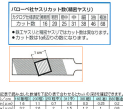

品番：EA521VL-6

品名：160mm 精密やすり(平・半丸・丸-6本/荒・油目)

販売価格	11,500円(税抜) / 12,650円(税込)		
カタログ価格	11,500円(税抜) / 12,650円(税込)		
在庫数	最新在庫: 3 (2026/04/04 15:45現在)		
商品入数	1	販売単位	組
カタログページ	0577ページ		

仕様

<セット内容>	(6本組) ・EA521VX-2A(平・荒目) ・EA521VX-12A(半丸・荒目) ・EA521VX-62A(丸・荒目) ・EA521VX-2C(平・油目) ・EA521VX-12C(半丸・油目) ・EA521VX-62C(丸・油目)	全長	160mm
刃長	80mm	形状	平・半丸・丸
粗さ	荒目・油目	総重量	約57g
材質	クロームスチール	硬度	HRC66°
3形状のやすりと2種類の目の粗さの入った6本セットです。			
スイス製の高品質なやすりです。			
クロム鋼から作られており、高い耐久性と精度に優れた平行度を実現します。			
鋭い角面と鋭い先端			
国際認定基準 ISO 9001 / EN 29001 取得済み			