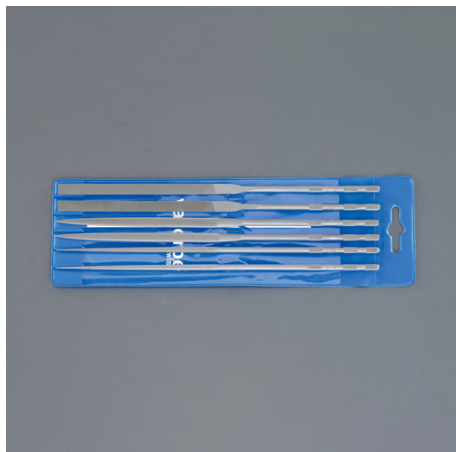

品番：EA521VL-8

品名：200mm 精密やすり(平・半丸・丸-6本/荒・中目)

| | | | |
|---------|------------------------------|------|---|
| 販売価格 | 13,600円(税抜) / 14,960円(税込) | | |
| カタログ価格 | 13,600円(税抜) / 14,960円(税込) | | |
| 在庫数 | 最新在庫: 9 (2026/06/27 02:30現在) | | |
| 商品入数 | 1 | 販売単位 | 組 |
| カタログページ | 0577ページ | | |

仕様

| | | | |
|-------------------------------------|---|-----|--------|
| <セット内容> | (6本組) ・EA521VX-4A(平・荒目) ・EA521VX-14A(半丸・荒目) ・EA521VX-64A(丸・荒目) ・EA521VX-4B(平・中目) ・EA521VX-14B(半丸・中目) ・EA521VX-64B(丸・中目) | 全長 | 200mm |
| 刃長 | 100mm | 形状 | 平・半丸・丸 |
| 粗さ | 荒目・中目 | 総重量 | 約92g |
| 材質 | クロームスチール | 硬度 | HRC66° |
| 3形状のやすりと2種類の目の粗さの入った6本セットです。 | | | |
| スイス製の高品質なやすりです。 | | | |
| クロム鋼から作られており、高い耐久性と精度に優れた平行度を実現します。 | | | |
| 鋭い角面と鋭い先端 | | | |
| 国際認定基準 ISO 9001 / EN 29001 取得済み | | | |