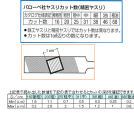

品番：EA521VL-8

品名：200mm 精密やすり(平・半丸・丸-6本/荒・中目)

販売価格	13,600円(税抜) / 14,960円(税込)		
カタログ価格	13,600円(税抜) / 14,960円(税込)		
在庫数	最新在庫: 11 (2026/04/04 15:44現在)		
商品入数	1	販売単位	組
カタログページ	0577ページ		

仕様

<セット内容>	(6本組) ・EA521VX-4A(平・荒目) ・EA521VX-14A(半丸・荒目) ・EA521VX-64A(丸・荒目) ・EA521VX-4B(平・中目) ・EA521VX-14B(半丸・中目) ・EA521VX-64B(丸・中目)	全長	200mm
刃長	100mm	形状	平・半丸・丸
粗さ	荒目・中目	総重量	約92g
材質	クロームスチール	硬度	HRC66°

3形状のやすりと2種類の目の粗さの入った6本セットです。

スイス製の高品質なやすりです。

クロム鋼から作られており、高い耐久性と精度に優れた平行度を実現します。

鋭い角面と鋭い先端

国際認定基準 ISO 9001 / EN 29001 取得済み

株式会社エスコ

大阪府大阪市西区立売堀3丁目8番14号 06-6532-6226(代表)

© 2018 ESCO Co.,Ltd.