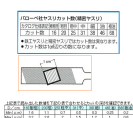

品番：EA521VX-11A

品名：140mm 精密やすり(半丸/荒目)

販売価格	1,760円(税抜) / 1,936円(税込)		
カタログ価格	1,760円(税抜) / 1,936円(税込)		
在庫数	最新在庫: 9 (2026/06/27 01:36現在)		
商品入数	1	販売単位	本
カタログページ	0577ページ		

◆ 断面形状と用途例 ◆	
名称	用途例
平形やすり	平面の仕上げ
挫先形やすり	溝の仕上げ まがの仕上げ
丸形やすり	丸みの仕上げ
角形やすり	直角の二面仕上げ 仕上げなど
三角形やすり	直角の二面仕上げ

◆ 半丸 ◆	
品名	寸法(mm)
EA521VX-11A	140mm
EA521VX-11B	100mm
EA521VX-11C	75mm
EA521VX-11D	50mm
EA521VX-11E	25mm

仕様

全長(mm)	140	刃長(mm)	70
粗さ	荒目	形状(mm)	半丸(5.1×1.5)
硬度	HRC66°	材質	クロームスチール

スイス製の高品質なやすりです。

クロム鋼から作られており、高い耐久性と精度に優れた平行度を実現します。