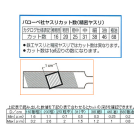

| ◆ 断面形状と用途例 ◆ | | |
|--------------|------|---------------------|
| 名称 | 断面形状 | 主な用途例 |
| 平面やすり | | 平面の仕上げ |
| 径丸面やすり | | 径丸面の仕上げ まがいの仕上げ |
| 丸形やすり | | 丸形の仕上げ |
| 角形やすり | | 角形すべり面の 仕上げなど |
| 三角やすり | | 溝あけの仕上げ 角の三角の仕上げ |

仕様

| | | | |
|--------|----------|--------|---------|
| 全長(mm) | 200 | 刃長(mm) | 100 |
| 粗さ | 油目 | 形状(mm) | 三角(4.4) |
| 材質 | クロームスチール | 硬度 | HRC66° |

スイス製の高品質なやすりです。

クロム鋼から作られており、高い耐久性と精度に優れた平行度を実現します。

鋭い角面と鋭い先端