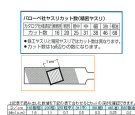

品番：EA521VX-62A

品名：160mm 精密やすり(丸/荒目)

販売価格	1,380円(税抜) / 1,518円(税込)		
カタログ価格	1,380円(税抜) / 1,518円(税込)		
在庫数	最新在庫: 5 (2026/04/04 18:28現在)		
商品入数	1	販売単位	本
カタログページ	0578ページ		

仕様

全長(mm)	160	刃長(mm)	80
粗さ	荒目	形状(mm)	丸(φ2.9)
材質	クロームスチール	硬度	HRC66°