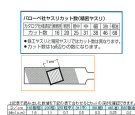

品番：EA521VX-62A

品名：160mm 精密やすり(丸/荒目)

販売価格	1,380円(税抜) / 1,518円(税込)		
カタログ価格	1,380円(税抜) / 1,518円(税込)		
在庫数	最新在庫: 5 (2026/06/27 02:44現在)		
商品入数	1	販売単位	本
カタログページ	0578ページ		

仕様

全長(mm)	160	刃長(mm)	80
粗さ	荒目	形状(mm)	丸(φ2.9)
材質	クロームスチール	硬度	HRC66°