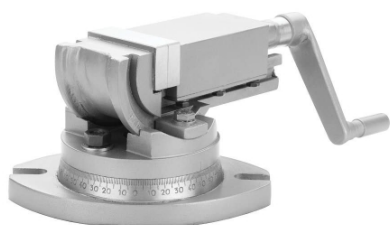

品番：EA525AW-71

品名：50mm マシンバイス(2ウェイ/角度付)

販売価格	30,900円(税抜) / 33,990円(税込)		
カタログ価格	30,900円(税抜) / 33,990円(税込)		
在庫数	最新在庫: 5 (2026/03/08 19:39現在)		
商品入数	1	販売単位	個
カタログページ	0654ページ		

#### 仕様

口幅	50mm	最大開口	50mm
口の深さ	25mm	重量	3.5kg
角度調整	0~90°(目盛付)	材質	鋳鉄
垂直軸に沿って任意の角度に設定できるため、幅広い用途に使用できる万能ツールです。			
緻密な粒度の高張力鋳鉄製で、精度と耐久性が高いです。			
人間工学に基づいて設計されたオールスチール製のハンドルにより、ストレスのない操作が可能で、確実にグリップできます。			
360°回転ベース(目盛付)			