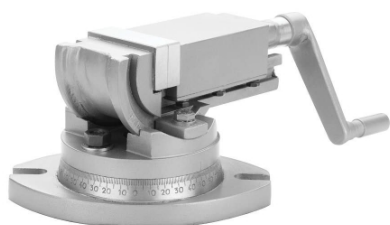

品番 : EA525AW-71

品名 : 50mm マシンバイス(2ウェイ/角度付)

販売価格	30,900円(税抜) / 33,990円(税込)		
カタログ価格	30,900円(税抜) / 33,990円(税込)		
在庫数	最新在庫: 4 (2026/07/06 04:25現在)		
商品入数	1	販売単位	個
カタログページ	0654ページ		

#### 仕様

口幅	50mm	最大開口	50mm
口の深さ	25mm	重量	3.5kg
角度調整	0~90°(目盛付)	材質	鋳鉄
垂直軸に沿って任意の角度に設定できるため、幅広い用途に使用できる万能ツールです。			
緻密な粒度の高張力鋳鉄製で、精度と耐久性が高いです。			
人間工学に基づいて設計されたオールスチール製のハンドルにより、ストレスのない操作が可能で、確実にグリップできます。			
360°回転ベース(目盛付)			