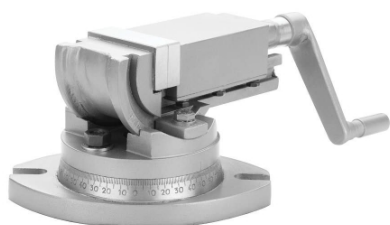

品番：EA525AW-73

品名：100mm マシンバイス(2ウェイ/角度付)

販売価格	73,300円(税抜) / 80,630円(税込)		
カタログ価格	73,300円(税抜) / 80,630円(税込)		
在庫数	最新在庫: 3 (2026/07/06 05:20現在)		
商品入数	1	販売単位	個
カタログページ	0654ページ		

仕様

口幅	100mm	最大開口	100mm
口の深さ	38mm	重量	17kg
角度調整	0~90°(目盛付)	材質	鋳鉄
垂直軸に沿って任意の角度に設定できるため、幅広い用途に使用できる万能ツールです。			
緻密な粒度の高張力鋳鉄製で、精度と耐久性が高いです。			
人間工学に基づいて設計されたオールスチール製のハンドルにより、ストレスのない操作が可能で、確実にグリップできます。			
360°回転ベース(目盛付)			