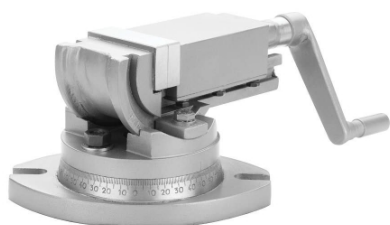

品番：EA525AW-75

品名：150mm マシンバイス(2ウェイ/角度付)

販売価格	129,200円(税抜) / 142,120円(税込)		
カタログ価格	129,200円(税抜) / 142,120円(税込)		
在庫数	最新在庫: 2 (2026/07/06 05:20現在)		
商品入数	1	販売単位	個
カタログページ	0654ページ		

仕様

口幅	150mm	最大開口	150mm
口の深さ	45mm	重量	35.5kg
角度調整	0~90°(目盛付)	材質	鋳鉄
垂直軸に沿って任意の角度に設定できるため、幅広い用途に使用できる万能ツールです。			
緻密な粒度の高張力鋳鉄製で、精度と耐久性が高いです。			
人間工学に基づいて設計されたオールスチール製のハンドルにより、ストレスのない操作が可能で、確実にグリップできます。			
360°回転ベース(目盛付)			