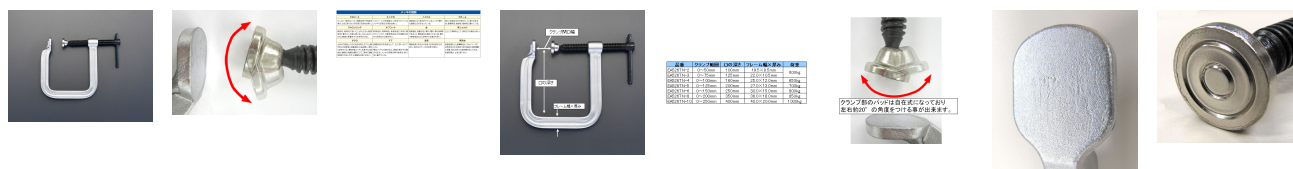

品番 : EA526TN-10

品名 : 0-250mm/400mm シャコ万力(ロングリーチ)

販売価格	20,700円(税抜) / 22,770円(税込)		
カタログ価格	20,700円(税抜) / 22,770円(税込)		
在庫数	最新在庫: 3 (2026/04/04 15:33現在)		
商品入数	1	販売単位	個
カタログページ	0094ページ		

口の深さが大きい深型タイプ

仕様

材質	炭素鋼、ニッケルクロムメッキ	クランプ範囲	0~250mm
口奥行(口の深さ)	400mm	クランプ径	φ 32mm
フレーム幅×厚み	40.0×20.0mm	荷重	1000kg
重量	7.45kg		

口の深さの大きい深型タイプ

スイベルヘッド付

クランプ部のパッドは自在式になっており、左右約20°の角度をつける事が出来ます。

株式会社エスコ

大阪府大阪市西区立売堀3丁目8番14号 06-6532-6226(代表)

© 2018 ESCO Co.,Ltd.