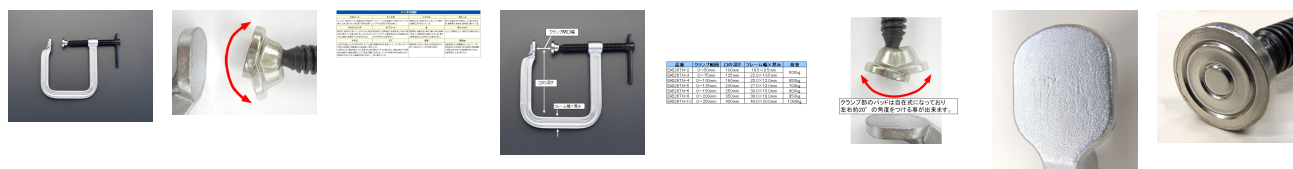

品番：EA526TN-10

品名：0-250mm/400mm シャコ万力(ロングリチ)

販売価格	18,900円(税抜) / 20,790円(税込)		
カタログ価格	18,900円(税抜) / 20,790円(税込)		
在庫数	最新在庫: 5 (2025/09/09 05:03現在)		
商品入数	1	販売単位	個
カタログページ	0094ページ		

口の深さが大きい深型タイプ

仕様

材質	炭素鋼、ニッケルクロムメッキ	クランプ範囲	0~250mm
口奥行(口の深さ)	400mm	クランプ径	φ 32mm
フレーム幅×厚み	40.0×20.0mm	荷重	1000kg
重量	7.45kg		

口の深さの大きい深型タイプ

スイベルヘッド付

クランプ部のパッドは自在式になっており、左右約20°の角度をつける事が出来ます。

株式会社エスコ

大阪府大阪市西区立売堀3丁目8番14号 06-6532-6226(代表)

© 2018 ESCO Co.,Ltd.