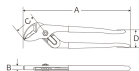

品番：EA531DE-250A

品名：43mm/257mm ウォーターポンププライヤー

販売価格	2,950円(税抜) / 3,245円(税込)		
カタログ価格	2,950円(税抜) / 3,245円(税込)		
在庫数	最新在庫: 10 (2026/07/03 16:38現在)		
商品入数	1	販売単位	丁
カタログページ	0199ページ		

#### 仕様

メーカー	IPS PLIERS (IPS)	型番	GR-250
用途	水道の水漏れ修理、自動車・各種機械整備、配管作業・電設作業に	最大開口	43mm(5段階)
全長	257mm	厚さ	19mm
頭部長さ	46mm	頭部厚さ	9.5mm
柄幅	39mm	重量	375g
溝と突起の生み出す強力な締め付けパワー			
六角ナット・パイプ・板材もガッチリつかむ歯型形状			
高精度に切られた溝によるガタツキのない噛み合わせ			
細かい作業やホビーにも使える手のひらサイズ			
アウトドア・ツーリングに			