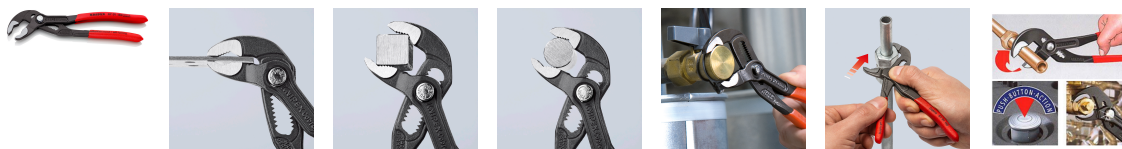

品番：EA531EG-180

品名：1・1/2"/180mm ウォーターポンププライヤー

販売価格	5,850円(税抜) / 6,435円(税込)		
カタログ価格	5,850円(税抜) / 6,435円(税込)		
在庫数	最新在庫: 11 (2026/05/03 08:49現在)		
商品入数	1	販売単位	丁
カタログページ	0198ページ		

コブラシリーズ。ワークに直接当てて、プッシュボタンで口幅調整できます。

#### 仕様

メーカー	KNIPEX(クニペックス)	型番	87 01 180
ハンドル	プラスチックコーティング (滑り止付)	仕上げ	磨き
最大開口	1-1/2" 42mm	最大ナット	36mm
全長	180mm	重量	170g
材質	クロームバナジウム電気鋼	調整段数	18
刃硬度	61HRC		

上のアゴを対象物にあて、プッシュボタンを押しながら、下アゴを上スライドさせるだけで簡単に調整することができます。

アゴの開きは片手で調節が可能です。

少ない力でパイプやナットを確実につかむ平行四辺形のアゴ形状

てこの原理を最大限発揮するデザインで高いグリップ力を発揮します。

ボックスジョイント構造

ダブルガイドにより非常に安定しています。

挟み込み防止により、指が挟まれるのを防ぎます。

**株式会社エスコ**

大阪府大阪市西区立売堀3丁目8番14号 06-6532-6226(代表)