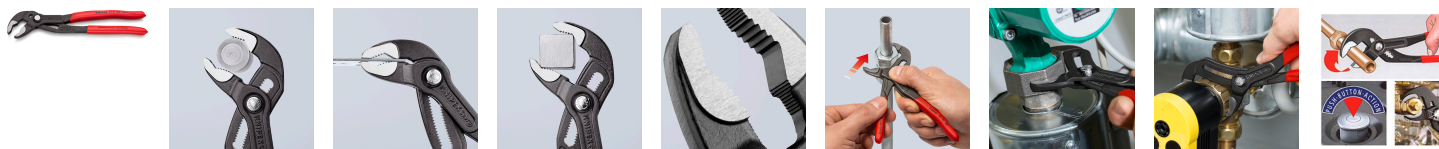

品番：EA531EG-250

品名：2”/250mm ウォーターポンププライヤー

販売価格	6,200円(税抜) / 6,820円(税込)		
カタログ価格	6,200円(税抜) / 6,820円(税込)		
在庫数	最新在庫: 16 (2026/05/03 07:41現在)		
商品入数	1	販売単位	丁
カタログページ	0198ページ		

コブラシリーズ。ワークに直接当てて、プッシュボタンで口幅調整できます。

仕様

メーカー	KNIPLEX(クニペックス)	型番	87 01 250
ハンドル	プラスチックコーティング (滑り止付)	仕上げ	磨き
最大開口	2” 50mm	最大ナット	46mm
全長	250mm	重量	335g
材質	クロームバナジウム電気鋼	調整段数	25
刃硬度	61HRC		

上のアゴを対象物にあて、プッシュボタンを押しながら、下アゴを上スライドさせるだけで簡単に調整することができます。

アゴの開きは片手で調節が可能です。

少ない力でパイプやナットを確実につかむ平行四辺形のアゴ形状

てこの原理を最大限発揮するデザインで高いグリップ力を発揮します。

ボックスジョイント構造

ダブルガイドにより非常に安定しています。

挟み込み防止により、指が挟まれるのを防ぎます。

株式会社エスコ

大阪府大阪市西区立売堀3丁目8番14号 06-6532-6226(代表)