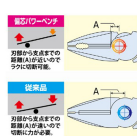

品番：EA534DE-225

品名：225mm 電工ペンチ(圧着付/偏芯型/スラッシュヘッド)

販売価格	4,900円(税抜) / 5,390円(税込)		
カタログ価格	4,900円(税抜) / 5,390円(税込)		
在庫数	最新在庫: 0 (2026/05/26 04:49現在)		
商品入数	1	販売単位	丁
カタログページ			

仕様

メーカー	フジ矢 (FUJIYA)	型番	3000SP-225
呼び全長(mm)	225	全長(mm)	234
切断能力(mm)	鉄線: φ 3.6 銅線: φ 4.0 ピアノ線: φ 2.0 VA・VVF線: 2.6×3心	圧着能力(mm ²)	2.0~5.5
重量(g)	360		

内線、外線工事、解体作業などでのステップルの引き抜きに

斜めカットされた先端形状によりテコの原理で配線用ステーブルを引き抜くことができます。

錆びついてしまったネジや、ドライバーでナメてしまったネジなどの取り外しに

偏芯テコの原理で楽に切断可能

強度を保ちながら先端部分を薄くし軽量化を実現

強力型

圧着機能付

落下防止コード取り付け穴付き