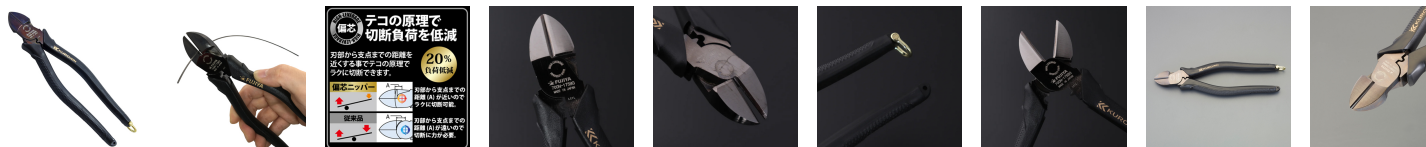

品番：EA536DC-4

品名：200mm 強力型ニッパー(圧着付/偏心型)

販売価格	6,200円(税抜) / 6,820円(税込)		
カタログ価格	6,200円(税抜) / 6,820円(税込)		
在庫数	最新在庫: 4 (2026/05/03 16:23現在)		
商品入数	1	販売単位	丁
カタログページ	0259ページ		

偏心でらくらく切断、ピアノ線も切断可能

仕様

メーカー	フジ矢 (FUJIYA)	型番	700N-200BG
全長(mm)	216.5	切断能力	ピアノ線: φ 2.5mm 鉄線: φ 4.0mm 銅線: φ 5.0mm VA線: 2.0mm×3心
圧着能力	1.25~2.0mm ²	重量	330g
材質	特殊鋼		

刃を厚く鈍角に刃を付けることで刃自体の剛性を上げ、「軽い切れ味」よりも、「硬い線に対応できる切断能力」を追求した強力刃

刃部から支点までの距離を短くすることで、テコの原理を利用し、軽い力で切断ができる「偏心機構」

黒メッキ仕上げは防錆効果が高く、KUROKIN特有の重圧感を演出しています。

工具が長持ちするだけでなく、使用するたびにその質感を楽しむことができます。

工具接続用のシャックルが付いており、高所作業でも安心して使用できます。