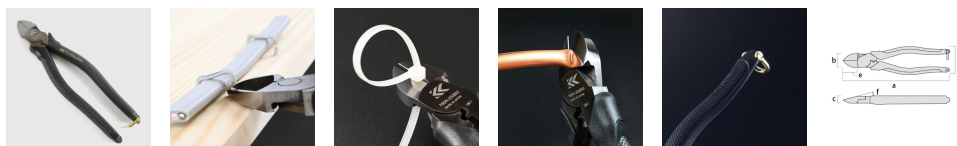

品番：EA536DF-12

品名：200mm 強力型ニッパ°-(圧着付/偏心型/ラウンド刃)

販売価格	6,880円(税抜) / 7,568円(税込)		
カタログ価格	6,880円(税抜) / 7,568円(税込)		
在庫数	最新在庫: 0 (2026/04/29 21:12現在)		
商品入数	1	販売単位	丁
カタログページ			

仕様

メーカー	フジ矢 (FUJIYA)	型番	760N-200G
呼び全長	200mm	全長	220mm
切断能力	軟鉄線: φ 4.0mm 銅線: φ 5.0mm VA線: 2.0mm×3心	重量	330g
材質	刃: 特殊鋼 グリップ: 塩ビ		

刃部から支点迄の距離が近い偏心機構により、軽い力でラクに切断が可能です。

表刃が小さくラウンド刃のため、ツラ切りが可能です。

1/4"・3/8"銅管の潰し切りが可能です。

簡易圧着機能付き

防錆効果の高い黒メッキ仕上げ

工具落下防止用のシャックル付き

株式会社エスコ

大阪府大阪市西区立売堀3丁目8番14号 06-6532-6226(代表)