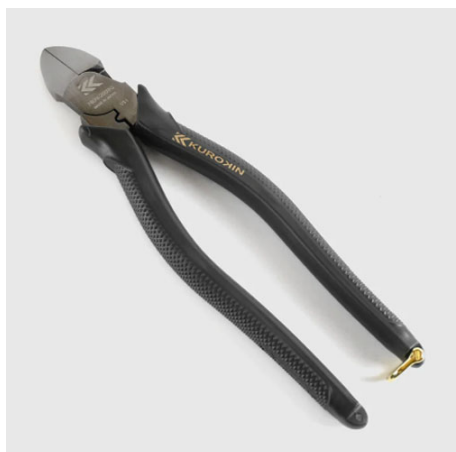

品番：EA536DF-12

品名：200mm 強力型ニッパ°-(圧着付/偏心型/ラウンド刃)

販売価格	6,880円(税抜) / 7,568円(税込)		
カタログ価格	6,880円(税抜) / 7,568円(税込)		
在庫数	最新在庫: 0 (2026/04/29 21:12現在)		
商品入数	1	販売単位	丁
カタログページ			

仕様

メーカー	フジ矢 (FUJIYA)	型番	760N-200G
呼び全長	200mm	全長	220mm
切断能力	軟鉄線: φ 4.0mm 銅線: φ 5.0mm VA線: 2.0mm×3心	重量	330g
材質	刃: 特殊鋼 グリップ: 塩ビ		

刃部から支点迄の距離が近い偏心機構により、軽い力でラクに切断が可能です。

表刃が小さくラウンド刃のため、ツラ切りが可能です。

1/4"・3/8"銅管の潰し切りが可能です。

簡易圧着機能付き

防錆効果の高い黒メッキ仕上げ

工具落下防止用のシャックル付き

株式会社エスコ

大阪府大阪市西区立売堀3丁目8番14号 06-6532-6226(代表)