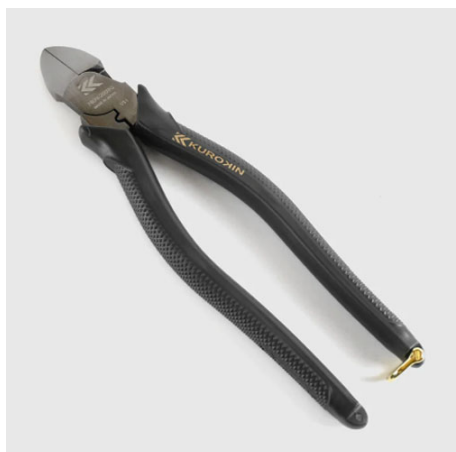

品番 : EA536DF-12

品名 : 200mm 強力型ニッパ°-(圧着付/偏心型/ラウンド刃)

販売価格	6,880円(税抜) / 7,568円(税込)		
カタログ価格	6,880円(税抜) / 7,568円(税込)		
在庫数	最新在庫: 0 (2026/06/28 07:05現在)		
商品入数	1	販売単位	丁
カタログページ			

#### 仕様

メーカー	フジ矢 (FUJIYA)	型番	760N-200G
呼び全長	200mm	全長	220mm
切断能力	軟鉄線: φ 4.0mm 銅線: φ 5.0mm VA線: 2.0mm×3心	重量	330g
材質	刃: 特殊鋼 グリップ: 塩ビ		

刃部から支点迄の距離が近い偏心機構により、軽い力でラクに切断が可能です。

表刃が小さくラウンド刃のため、ツラ切りが可能です。

1/4"・3/8"銅管の潰し切りが可能です。