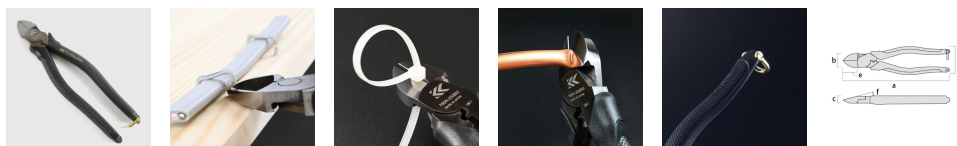

品番 : EA536DF-12

品名 : 200mm 強力型ニッパ°-(圧着付/偏心型/ラウンド刃)

販売価格	6,880円(税抜) / 7,568円(税込)		
カタログ価格	6,880円(税抜) / 7,568円(税込)		
在庫数	最新在庫: 0 (2026/06/28 07:05現在)		
商品入数	1	販売単位	丁
カタログページ			

#### 仕様

メーカー	フジ矢 (FUJIYA)	型番	760N-200G
呼び全長	200mm	全長	220mm
切断能力	軟鉄線: φ 4.0mm 銅線: φ 5.0mm VA線: 2.0mm×3心	重量	330g
材質	刃: 特殊鋼 グリップ: 塩ビ		

刃部から支点迄の距離が近い偏心機構により、軽い力でラクに切断が可能です。

表刃が小さくラウンド刃のため、ツラ切りが可能です。

1/4"・3/8"銅管の潰し切りが可能です。