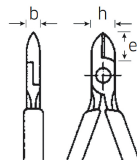

品番：EA536SW-13

品名：200mm 絶縁強力ニッパ

販売価格	9,610円(税抜) / 10,571円(税込)		
カタログ価格	9,610円(税抜) / 10,571円(税込)		
在庫数	最新在庫: 1 (2026/04/30 02:45現在)		
商品入数	1	販売単位	丁
カタログページ	0212ページ		

仕様

メーカー	STAHLWILLE (スタビレー)	型番	6602 8 200
全長	200mm	切断能力	中硬線: φ 4.0mm 硬線: φ 3.0mm ピアノ線: φ 2.5mm
サイズ	口先長さ(e;mm):31 口先幅(h;mm):28 口先厚み(b;mm):11.5	重量	305g

強力型

(※通常タイプより刃の支点が前にある為(偏芯型)、力点までの距離が長く、てこの原理を活かした少ない力での高い切断能力を有しています。)

1000V絶縁

刃先硬度HRC63°の絶縁強力型斜ニッパ

代替品

	品番 EA536KF-4 コメント 200mm
--	----------------------------

株式会社エスコ

大阪府大阪市西区立売堀3丁目8番14号 06-6532-6226(代表)