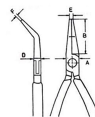

品番：EA537KR-14

品名：145mm 精密用プライヤ-(グリップ付/半丸/45°ベント

販売価格	9,220円(税抜) / 10,142円(税込)		
カタログ価格	9,220円(税抜) / 10,142円(税込)		
在庫数	最新在庫: 3 (2026/04/30 03:08現在)		
商品入数	1	販売単位	丁
カタログページ	0266ページ		

仕様

メーカー	KNIPEX(ケニペックス)	型番	35 82 145
全長	145mm	アゴの長さ(B)	31.1mm
アゴの厚さ(ジョイント)(D)	8.5mm	先端幅(E)	2.5mm
先端厚み(F)	1.8mm	ヘッド幅(A)	13.0mm
重量	86g	先端角度	45°ベント
ハンドル	コンフォート	仕上げ	鏡面磨き
刃形状	先端半丸・ギザ無し		

ばね付き

ボックスジョイント

ハンドル開閉時のガタつきが無く、スムーズな切れ味が持続します。

親指と人差し指の間でしっかりと快適にグリップ可能

均一な曲げ動作でより直接的な作業感覚を実現

グリップ表面を滑らかに研磨し、傷を付けないグリップを実現

鏡面研磨と細かい油膜により、防錆効果があります。

クロムが剥がれることによって回路の故障を引き起こすことはありません。