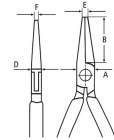

品番：EA537KR-2

品名：115mm 精密用プライヤー(ゲリップ°付/半丸/ストレート)

販売価格	7,210円(税抜) / 7,931円(税込)		
カタログ価格	7,210円(税抜) / 7,931円(税込)		
在庫数	最新在庫: 2 (2026/06/28 08:20現在)		
商品入数	1	販売単位	丁
カタログページ	0266ページ		

仕様

メーカー	KNIPEX(ケニペックス)	型番	35 22 115
全長	115mm	アゴの長さ(B)	22.5mm
アゴの厚さ(ジョイント)(D)	6.5mm	チップ幅(E)	2.0mm
先端幅(F)	1.5mm	ヘッド幅(A)	11.0mm
重量	70g	ハンドル	コンフォート
仕上げ	鏡面磨き	先端角度	ストレート
先端形状	半丸・ギザ無し		

ボックスジョイント

ハンドル開閉時のガタつきが無く、スムーズな切れ味が持続します。

つかみ面はフラットで部品に傷をつけません。

均一な曲げ動作でより直接的な作業感覚を実現

摩擦の少ないダブルスプリングによって、ゆっくりと均等に開きます。

鏡面研磨と細かい油膜により、防錆効果があります。

クロムが剥がれることによって回路の故障を引き起こすことはありません。

バネ付き