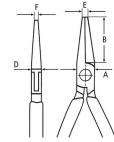

品番：EA537KR-2

品名：115mm 精密用プライヤー(ゲリップ°付/半丸/ストレート)

販売価格	7,210円(税抜) / 7,931円(税込)		
カタログ価格	7,210円(税抜) / 7,931円(税込)		
在庫数	最新在庫: 2 (2026/04/30 01:38現在)		
商品入数	1	販売単位	丁
カタログページ	0266ページ		

仕様

メーカー	KNIPEX(ケニペックス)	型番	35 22 115
全長	115mm	アゴの長さ(B)	22.5mm
アゴの厚さ(ジョイント)(D)	6.5mm	チップ幅(E)	2.0mm
先端幅(F)	1.5mm	ヘッド幅(A)	11.0mm
重量	70g	ハンドル	コンフォート
仕上げ	鏡面磨き	先端角度	ストレート
先端形状	半丸・ギザ無し		

ボックスジョイント
ハンドル開閉時のガタつきが無く、スムーズな切れ味が持続します。

つかみ面はフラットで部品に傷をつけません。

均一な曲げ動作でより直接的な作業感覚を実現

摩擦の少ないダブルスプリングによって、ゆっくりと均等に開きます。

鏡面研磨と細かい油膜により、防錆効果があります。
クロムが剥がれることによって回路の故障を引き起こすことはありません。

バネ付き

株式会社エスコ

大阪府大阪市西区立売堀3丁目8番14号 06-6532-6226(代表)