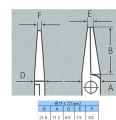

品番：EA537KV-1

品名：135mm 精密用プライヤー(ESD/平)

販売価格	9,990円(税抜) / 10,989円(税込)		
カタログ価格	9,990円(税抜) / 10,989円(税込)		
在庫数	最新在庫: 0 (2026/06/28 09:28現在)		
商品入数	1	販売単位	丁
カタログページ	0266ページ		

開動作は遊びなく、ゆっくり均等に行えます

仕様

メーカー	KNIPEX(クニペックス)	型番	3412130ESD
全長	135mm	ハンドル	コンフォート(ESD)
仕上げ	磨き	先端厚み	1mm
材質	高級ボールベアリング鋼	重量(g)	62

バネ付

開動作は遊びなく、ゆっくり均等に行えます。

極めて精密なエレクトロニクス関連、精密機器関連の切断作業に最適な高精度のプライヤーです。

基板作業に最適。

代替品

	品番 EA537KV-4 コメント 同型 レザ-加工処理
--	---

株式会社エスコ

大阪府大阪市西区立売堀3丁目8番14号 06-6532-6226(代表)