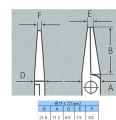

品番：EA537KV-1

品名：135mm 精密用プライヤー(ESD/平)

販売価格	9,990円(税抜) / 10,989円(税込)		
カタログ価格	9,990円(税抜) / 10,989円(税込)		
在庫数	最新在庫: 0 (2026/04/30 05:42現在)		
商品入数	1	販売単位	丁
カタログページ	0266ページ		

開動作は遊びなく、ゆっくり均等に行えます

仕様

メーカー	KNIPLEX(クニペックス)	型番	3412130ESD
全長	135mm	ハンドル	コンフォート(ESD)
仕上げ	磨き	先端厚み	1mm
材質	高級ボールベアリング鋼	重量(g)	62

バネ付

開動作は遊びなく、ゆっくり均等に行えます。

極めて精密なエレクトロニクス関連、精密機器関連の切断作業に最適な高精度のプライヤーです。

基板作業に最適。

代替品

	品番 EA537KV-4 コメント 同型 レザ-加工処理
--	---------------------------------

株式会社エスコ

大阪府大阪市西区立売堀3丁目8番14号 06-6532-6226(代表)