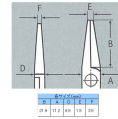

品番：EA537KV-1

品名：135mm 精密用プライヤー(ESD/平)

販売価格	9,990円(税抜) / 10,989円(税込)		
カタログ価格	9,990円(税抜) / 10,989円(税込)		
在庫数	最新在庫: 0 (2026/06/28 08:20現在)		
商品入数	1	販売単位	丁
カタログページ	0266ページ		

開動作は遊びなく、ゆっくり均等に行えます

仕様

メーカー	KNIPEX(クニペックス)	型番	3412130ESD
全長	135mm	ハンドル	コンフォート(ESD)
仕上げ	磨き	先端厚み	1mm
材質	高級ボールベアリング鋼	重量(g)	62

バネ付

開動作は遊びなく、ゆっくり均等に行えます。

極めて精密なエレクトロニクス関連、精密機器関連の切断作業に最適な高精度のプライヤーです。

基板作業に最適。

代替品

	品番 EA537KV-4 コメント 同型 レザ-加工処理
--	---

株式会社エスコ

大阪府大阪市西区立売堀3丁目8番14号 06-6532-6226(代表)