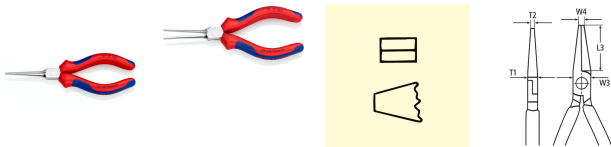

品番：EA537LB-1

品名：160mm ニードルノーズ プライヤー(グリップ付/ストレート/メッキ)

販売価格	7,620円(税抜) / 8,382円(税込)		
カタログ価格	7,620円(税抜) / 8,382円(税込)		
在庫数	最新在庫: 2 (2026/07/06 03:20現在)		
商品入数	1	販売単位	丁
カタログページ	0255ページ		

高精度で細かなパーツもしっかりつかめます

仕様

メーカー	KNIPEX(クニペックス)	型番	31 15 160
全長	160mm	アゴの厚さ(ジョイント)(T1)	7.5mm
チップ幅(W4)	1.8mm	先端幅(T2)	2.5mm
刃長(L3)	55mm	ヘッド幅(W3)	16mm
重量	124g	ハンドル	コンフォート
仕上げ	クロムメッキ	先端	ストレート
材質	クロムバナジウム鋼	刃形状	先端平・ギザ無し

細かい組立て、曲げ、調整作業用の精密プライヤーです。

スリムで握りやすい設計なので、奥まった場所の作業に向いています。

掴み面は滑らかに研磨されています。

株式会社エスコ

大阪府大阪市西区立売堀3丁目8番14号 06-6532-6226(代表)

© 2018 ESCO Co.,Ltd.