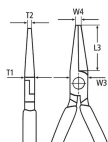

品番：EA537PB-7

品名：200mm メカニックプライヤー(グリップ°付/先曲)

販売価格	7,790円(税抜) / 8,569円(税込)		
カタログ価格	7,790円(税抜) / 8,569円(税込)		
在庫数	最新在庫: 9 (2026/05/26 09:10現在)		
商品入数	1	販売単位	丁
カタログページ	0309ページ		

耐歪み性に優れ、ねじっても噛み合わせが安定しています

仕様

メーカー	KNIPLEX(クニペックス)	型番	3825200
全長	200mm	刃長	73mm
先端径	φ3.2mm	アゴの厚さ(ジョイント)(T1)	9.5mm
先端厚み(W4)	3.0mm	先端幅(T2)	2.5mm
アゴの長さ(L3)	73.0mm	ヘッド幅(W3)	17.5mm
仕様	クロムメッキ、コンフォート	材質	バナジウム鋼
重量	209g	刃形状	先端半丸・網ギザ付き
40°ベンド			