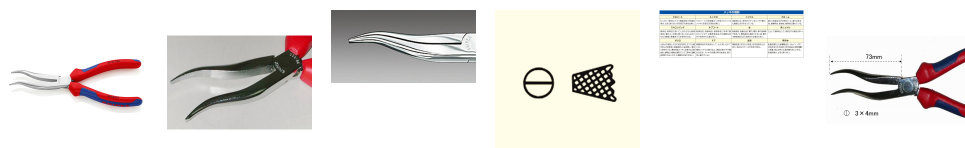

品番：EA537PB-8A

品名：200mm メカニックプライヤー(グリップ°付)

販売価格	7,080円(税抜) / 7,788円(税込)		
カタログ価格	7,080円(税抜) / 7,788円(税込)		
在庫数	最新在庫: 5 (2026/06/28 08:18現在)		
商品入数	1	販売単位	個
カタログページ	0309ページ		

先端はカーブしており入り組んだ箇所での使用に最適です

仕様

メーカー	KNIPLEX(クニペックス)	型番	38 35 200
全長	200mm	刃長	73mm
材質	高品質バナジウム鋼	重量	200g
仕上げ	クロムメッキ	ハンドル	コンフォート
刃形状	先端半丸・網ギザ付き		
樹脂グリップ			