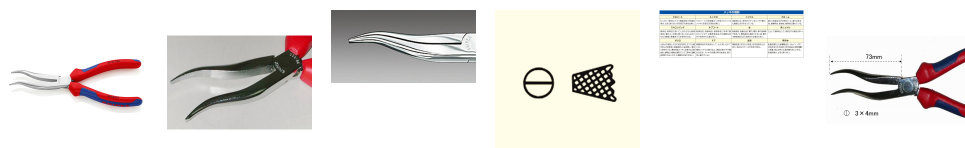

品番：EA537PB-8A

品名：200mm メカニックプライヤー(グリップ°付)

販売価格	7,080円(税抜) / 7,788円(税込)		
カタログ価格	7,080円(税抜) / 7,788円(税込)		
在庫数	最新在庫: 5 (2026/05/04 01:55現在)		
商品入数	1	販売単位	個
カタログページ	0309ページ		

先端はカーブしており入り組んだ箇所での使用に最適です

仕様

メーカー	KNIPLEX(クニペックス)	型番	38 35 200
全長	200mm	刃長	73mm
材質	高品質バナジウム鋼	重量	200g
仕上げ	クロムメッキ	ハンドル	コンフォート
刃形状	先端半丸・網ギザ付き		
樹脂グリップ			