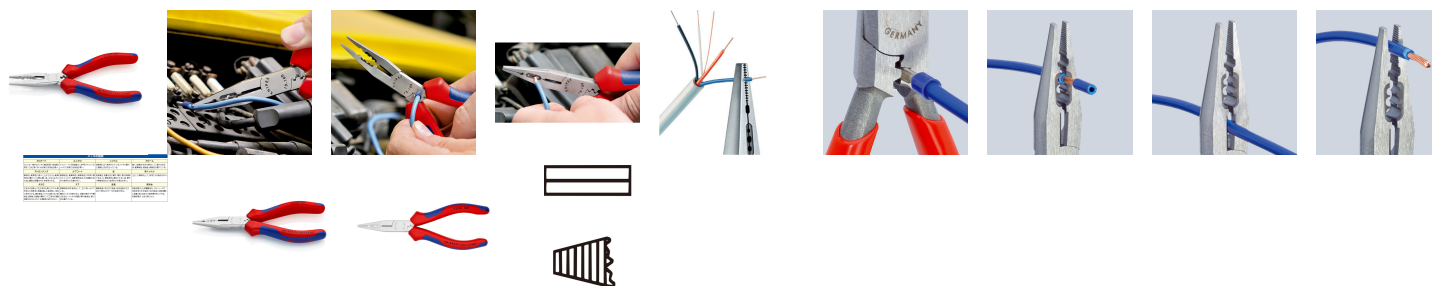

品番：EA537PC-162

品名：160mm 穴付・圧着付ラジオペンチ

販売価格	9,630円(税抜) / 10,593円(税込)		
カタログ価格	9,630円(税抜) / 10,593円(税込)		
在庫数	最新在庫: 0 (2026/05/26 08:21現在)		
商品入数	1	販売単位	丁
カタログページ			

精密仕様の高周波焼入刃でケーブル工事に最適です

仕様

メーカー	KNIPEX(クニペックス)	型番	13 05 160
全長(mm)	160	切断能力(硬線: φ mm)	1.6
切断能力(中硬線; φ mm)	2.5	仕上げ	クロムメッキ
皮むき能力	0.5-0.75・1.5/2.5mm ²	ハンドル	コンフォート
重量	139g		

圧着付

先端四角(ギザ付)

入念な焼入れ処理が施された精密なカッター部の硬度は約HRC60。

鍛造により大変頑丈です。

材質はオイル焼き入れ焼き戻し処理済みのバナジウム電気鋼。

ケーブルに関するあらゆる作業に最適なプライヤーです。

精密なストリッピング(皮むき)用の穴を装備しています。

軟線・中硬線を切断することができます。

エンドスリーブの圧着も可能です。

複数の材質で作られたプラスチックカバー付きハンドル。

ワイヤーをつかんだり、曲げたりする作業に。

代替品

品番 EA537PD-160

コメント 仕上げ:磨き

株式会社エスコ

大阪府大阪市西区立売堀3丁目8番14号 06-6532-6226(代表)