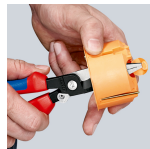

品番：EA537PE-22

品名：200mm 電工多機能ペンチ(ばね付)

販売価格	10,400円(税抜) / 11,440円(税込)		
カタログ価格	10,400円(税抜) / 11,440円(税込)		
在庫数	最新在庫: 3 (2026/06/28 08:19現在)		
商品入数	1	販売単位	本
カタログページ	0253ページ		

つかむ・切断・曲げ・バリ取り・被覆剥き・簡易圧着を1丁にまとめた多機能プライヤー

仕様

メーカー	KNIPEX(クニペックス)	型番	13 91 200
切断能力	銅・アルミケーブル: ϕ 15mm (50m ²)	圧着能力	0.5~2.5m ²
ストリッピング能力(単線)	0.75~1.5、2.5m ²	全長	200mm
先端幅×刃長	4×65mm	重量	236g

あらゆる電気工事に役立つ1本!

単線を傷なく掴むため、先端部の掴み面が滑らかになっています。

平材および丸材を掴むための掴み面とパイプグリップは鋸歯状になっています。

先端の角を使って壁の埋め込み配線ボックスの穴の周りにあるバリを簡単に取り除けます。

ワークへ届きやすいスリムな構造です。

ねじ式ジョイントにより、プライヤーの動きに遊びがなく精密です。

ロックングレバーを作動すると、他の機能を使用している間、切刃を閉じておくことができます。

インテリジェントラッチング機構により、プライヤーを開かずに「掴む」ことができます。刃は閉じたまま保護されます。

バネ付き

株式会社エスコ