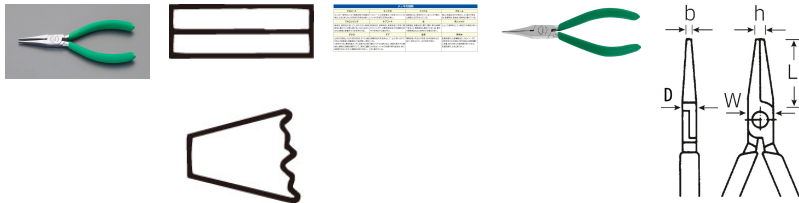

品番：EA537SA-31

品名：140mm リレープライヤー

販売価格	7,000円(税抜) / 7,700円(税込)		
カタログ価格	7,000円(税抜) / 7,700円(税込)		
在庫数	最新在庫: 1 (2026/07/06 05:14現在)		
商品入数	1	販売単位	丁
カタログページ	0258ページ		

仕様

メーカー	STAHLWILLE(スタビレー)	型番	6512 5 135
全長(mm)	140	先端幅×刃長(mm)	3.5×33
先端	ストレート	サイズ	口先長さ(L3;mm):33 ジョイント部幅(W;mm):13 ジョイント部厚み(D;mm):7.5 口先幅(h;mm):1 口先厚み(b;mm):3.5
重量	78g	ヘッド仕上げ	クロムメッキ
先端平・ギザ無し			
リレースプリングや細かい部品などを扱うデリケートな作業に最適なプライヤー			

代替品

	品番 EA537LM-11 コメント 違い:全長・仕上げ
--	---------------------------------

株式会社エスコ

大阪府大阪市西区立売堀3丁目8番14号 06-6532-6226(代表)