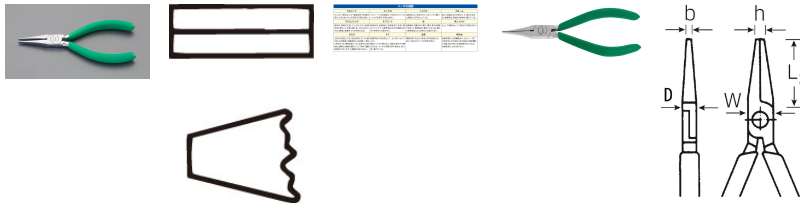

品番：EA537SA-31

品名：140mm リレープライヤー

販売価格	7,000円(税抜) / 7,700円(税込)		
カタログ価格	7,000円(税抜) / 7,700円(税込)		
在庫数	最新在庫: 1 (2026/07/06 04:11現在)		
商品入数	1	販売単位	丁
カタログページ	0258ページ		

仕様

メーカー	STAHLWILLE(スタビレー)	型番	6512 5 135
全長(mm)	140	先端幅×刃長(mm)	3.5×33
先端	ストレート	サイズ	口先長さ(L3;mm):33 ジョイント部幅(W;mm):13 ジョイント部厚み(D;mm):7.5 口先幅(h;mm):1 口先厚み(b;mm):3.5
重量	78g	ヘッド仕上げ	クロムメッキ

先端平・ギザ無し

リレースプリングや細かい部品などを扱うデリケートな作業に最適なプライヤー

代替品

	品番 EA537LM-11 コメント 違い:全長・仕上げ
--	---------------------------------

株式会社エスコ

大阪府大阪市西区立売堀3丁目8番14号 06-6532-6226(代表)