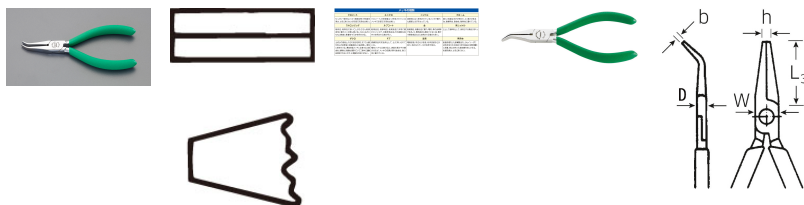

品番：EA537SA-32

品名：140mm リレープライヤー(先曲)

販売価格	7,050円(税抜) / 7,755円(税込)		
カタログ価格	7,050円(税抜) / 7,755円(税込)		
在庫数	最新在庫: 0 (2026/07/05 22:47現在)		
商品入数	1	販売単位	丁
カタログページ	0258ページ		

仕様

メーカー	STAHLWILLE(スタビレー)	型番	6513 5 135
全長(mm)	140	先端幅×刃長(mm)	3.5×31
先端	45°ベンド	サイズ	口先長さ(L3;mm):31 ジョイント部幅(W;mm):13 ジョイント部厚み(D;mm):7.5 口先幅(h;mm):1 口先厚み(b;mm):3.5
重量	80g	ヘッド仕上げ	クロムメッキ

先端平・ギザ無し

45°先曲がりタイプ

リレースプリングや細かい部品などを扱うデリケートな作業に最適なプライヤー

代替品

	<p>品番 EA537LM-12</p> <p>コメント 仕様ご確認下さい</p>
---	---

株式会社エスコ

大阪府大阪市西区立売堀3丁目8番14号 06-6532-6226(代表)

© 2018 ESCO Co.,Ltd.