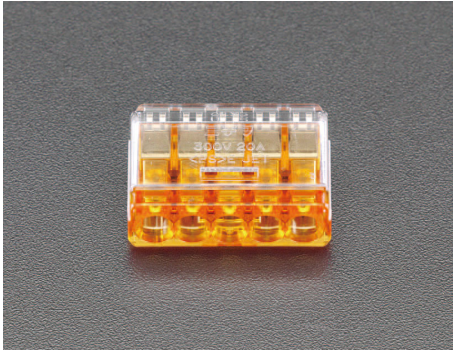

品番：EA538PD-5

品名：5極 差込形電線コネクタ(50個)

販売価格	2,660円(税抜) / 2,926円(税込)		
カタログ価格	2,660円(税抜) / 2,926円(税込)		
在庫数	最新在庫: 11 (2026/05/19 20:54現在)		
商品入数	50	販売単位	箱
カタログページ	1177ページ		

#### 仕様

メーカー	ニチフ	型番	QLX5
差込線数	5	定格	20A・300V
適用電線規格	銅単線 $\phi$ 1.6mm・ $\phi$ 2.0mm	カラー	橙透明
サイズ	20.5×25.4×9.1(H)mm	材質	スプリング: ステンレス鋼 導電板: 無酸素銅(すずめっき) ハウジング: ポリカーボネイト(UL94V-2)
入数	50個		

目視で電線挿入状態が確認できます

信頼性の高い2点接触スプリング構造です

電線をスムーズに挿入する為に波形導電板を採用

成形品のガイドで電線がまっすぐ挿入できます

JIS C 2813(屋内配線用差込形電線コネクタ)適合品

都市再生機構 公共住宅建設工事共通仕様書記載

国土交通省 公共建築工事標準仕様書(電気設備工事編)記載

電気用品安全法許可品

内線規程JEAC許可品

RoHS10対応品