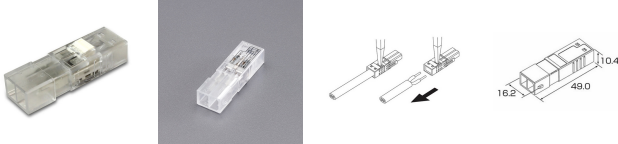

品番：EA538PE-14

品名：差込形電線コネクタ- (VVF2心用/雌)

販売価格	340円(税抜) / 374円(税込)		
カタログ価格	340円(税抜) / 374円(税込)		
在庫数	最新在庫: 10 (2026/04/22 19:35現在)		
商品入数	1	販売単位	個
カタログページ	1176ページ		

#### 仕様

メーカー	ニチフ	型番	NPJM R01-2P
適合電線	VVF(VA)線 $\phi$ 1.6mm $\times$ 2心 $\cdot$ $\phi$ 2.0mm $\times$ 2心	定格	20A/300V
絶縁体最高使用温度	120 $^{\circ}$ C	材質	コネクタボディ:ポリカーボネート コンタクト:銅合金(すずめっき) 防塵カバー:エラストマー
入数	1個		

VVF(VA)線2心用コネクタ-