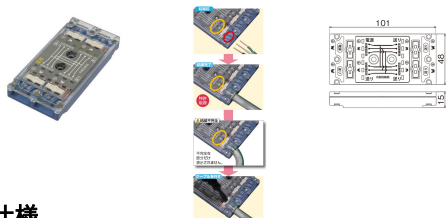

品番：EA538PM-1

品名：3分岐 VVF線用ジョイントボックス(20A/300V/ねじ無)

販売価格	1,520円(税抜) / 1,672円(税込)		
カタログ価格	1,520円(税抜) / 1,672円(税込)		
在庫数	最新在庫: 3 (2026/04/22 22:42現在)		
商品入数	1	販売単位	個
カタログページ	1176ページ		

仕様

メーカー	明工社	型番	MJ2497
用途	VVF用ねじ無しジョイントボックス	定格	20A・300V
適用電線	VVF線 $\phi 1.6\text{mm} \times 3$ 心、 $\phi 2.0\text{mm} \times 3$ 心	サイズ	101×48×15mm
3分岐			
結線完了表示機能付			
透明な外郭のフタからケーブルの心線色を目視できるので、極性の確認が容易です。			
VCTケーブルで接続する場合は、EA538PM-101、-102(絶縁カバー付き3心棒状圧着端子)を使用してください。			
オプションのEA538PM-111、-112(ジョイントボックス用取付台)を使用する場合には、25mm以上の床下空間が必要です。			