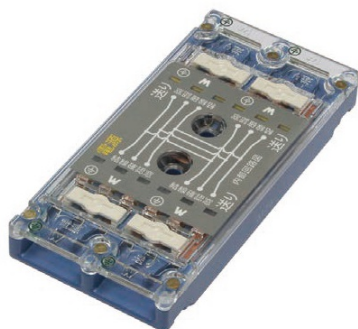

品番：EA538PM-1

品名：3分岐 VVF線用ジョイントボックス(20A/300V/ねじ無)

販売価格	1,520円(税抜) / 1,672円(税込)		
カタログ価格	1,520円(税抜) / 1,672円(税込)		
在庫数	最新在庫: 3 (2026/04/22 22:42現在)		
商品入数	1	販売単位	個
カタログページ	1176ページ		

仕様

メーカー	明工社	型番	MJ2497
用途	VVF用ねじ無しジョイントボックス	定格	20A・300V
適用電線	VVF線 $\phi 1.6\text{mm} \times 3$ 心、 $\phi 2.0\text{mm} \times 3$ 心	サイズ	101×48×15mm
3分岐			
結線完了表示機能付			
透明な外郭のフタからケーブルの心線色を目視できるので、極性の確認が容易です。			
VCTケーブルで接続する場合は、EA538PM-101、-102(絶縁カバー付き3心棒状圧着端子)を使用してください。			
オプションのEA538PM-111、-112(ジョイントボックス用取付台)を使用する場合には、25mm以上の床下空間が必要です。			