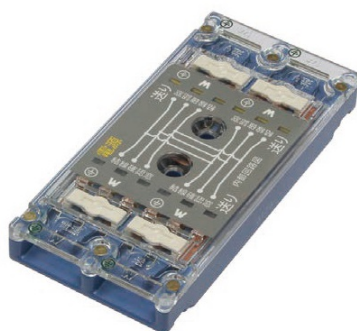

品番：EA538PM-1

品名：3分岐 VVF線用ジョイントボックス(20A/300V/ねじ無)

販売価格	1,520円(税抜) / 1,672円(税込)		
カタログ価格	1,520円(税抜) / 1,672円(税込)		
在庫数	最新在庫: 3 (2026/04/22 21:19現在)		
商品入数	1	販売単位	個
カタログページ	1176ページ		

仕様

メーカー	明工社	型番	MJ2497
用途	VVF用ねじ無しジョイントボックス	定格	20A・300V
適用電線	VVF線 $\phi 1.6\text{mm} \times 3$ 心、 $\phi 2.0\text{mm} \times 3$ 心	サイズ	101×48×15mm
3分岐			
結線完了表示機能付			
透明な外郭のフタからケーブルの心線色を目視できるので、極性の確認が容易です。			
VCTケーブルで接続する場合は、EA538PM-101、-102(絶縁カバー付き3心棒状圧着端子)を使用してください。			
オプションのEA538PM-111、-112(ジョイントボックス用取付台)を使用する場合には、25mm以上の床下空間が必要です。			