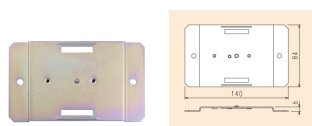

品番 : EA538PM-112

品名 : [EA538PM-1・-21用] 取付台(ねじ付)

販売価格	390円(税抜) / 429円(税込)		
カタログ価格	390円(税抜) / 429円(税込)		
在庫数	最新在庫: 2 (2026/06/20 19:22現在)		
商品入数	1	販売単位	個
カタログページ	1176ページ		

#### 仕様

メーカー	明工社	型番	MZ6688-B
サイズ	140×84×6mm	材質	銅板
2分岐			
ジョイントボックスを床に固定する場合に使用します。			
VVF用(取付ねじ付)			
VVF用ジョイントボックス(EA538PM-1)、 ハーネス用ジョイントボックス(EA538PM-21)の取付台として使用できます。			