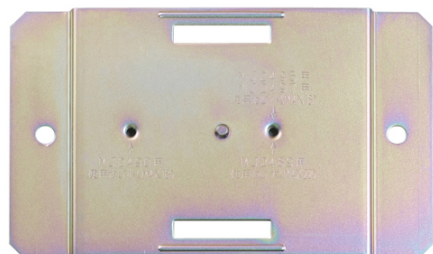

品番 : EA538PM-112

品名 : [EA538PM-1・-21用] 取付台(ねじ付)

販売価格	390円(税抜) / 429円(税込)		
カタログ価格	390円(税抜) / 429円(税込)		
在庫数	最新在庫: 2 (2026/06/20 19:22現在)		
商品入数	1	販売単位	個
カタログページ	1176ページ		

#### 仕様

メーカー	明工社	型番	MZ6688-B
サイズ	140×84×6mm	材質	銅板
2分岐			
ジョイントボックスを床に固定する場合に使用します。			
VVF用(取付ねじ付)			
VVF用ジョイントボックス(EA538PM-1)、 ハーネス用ジョイントボックス(EA538PM-21)の取付台として使用できます。			