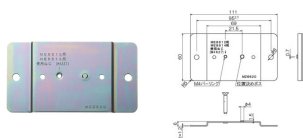

品番 : EA538PM-123

品名 : [EA538PM-41・51用] 取付台(ねじ付)

販売価格	390円(税抜) / 429円(税込)		
カタログ価格	390円(税抜) / 429円(税込)		
在庫数	最新在庫: 2 (2026/06/20 20:51現在)		
商品入数	1	販売単位	個
カタログページ	1176ページ		

#### 仕様

メーカー	明工社	型番	MZ6620
用途	アクセスフロア用コンセントを床に固定する場合に使用します。	サイズ	111×60×6mm
材質	銅板		
アクセスフロア用コンセント(EA538PM-41、-51)用取付台			
取付ねじ付			