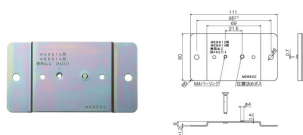

品番 : EA538PM-123

品名 : [EA538PM-41・51用] 取付台(ねじ付)

販売価格	390円(税抜) / 429円(税込)		
カタログ価格	390円(税抜) / 429円(税込)		
在庫数	最新在庫: 2 (2026/04/22 19:43現在)		
商品入数	1	販売単位	個
カタログページ	1176ページ		

仕様

メーカー	明工社	型番	MZ6620
用途	アクセスフロア用コンセントを床に固定する場合に使用します。	サイズ	111×60×6mm
材質	銅板		
アクセスフロア用コンセント(EA538PM-41、-51)用取付台			
取付ねじ付			