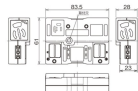

品番：EA538PM-41

品名：アクセスフロア用コンセント(2口/20A/125V)

販売価格	1,850円(税抜) / 2,035円(税込)		
カタログ価格	1,850円(税抜) / 2,035円(税込)		
在庫数	最新在庫: 6 (2026/04/22 18:03現在)		
商品入数	1	販売単位	個
カタログページ	1176ページ		

仕様

メーカー	明工社	型番	ME8612
定格	20A・125V	適用電線	VVF線: φ1.6mm×3心、φ2.0mm×3心 VCT線: 2~5.5mm ² ×3心
コンセント	接地2P(抜止)×2口	サイズ	83.5×61×28mm
色	青		

結線完了表示機能付

VVFケーブルの配線を接続する事が出来ます。

コンセント1口につき最大15A、コンセント合計で20Aまで使用できます。

VCTケーブルで接続する場合はEA538PM-101・-102を使用してください。

株式会社エスコ

大阪府大阪市西区立売堀3丁目8番14号 06-6532-6226(代表)

© 2018 ESCO Co.,Ltd.