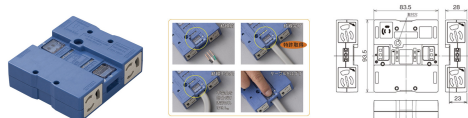

品番：EA538PM-51

品名：アクセスフロア用コンセント(4口/20A/125V)

販売価格	3,030円(税抜) / 3,333円(税込)		
カタログ価格	3,030円(税抜) / 3,333円(税込)		
在庫数	最新在庫: 0 (2026/06/20 19:33現在)		
商品入数	1	販売単位	個
カタログページ	1176ページ		

#### 仕様

メーカー	明工社	型番	ME8614
定格	20A・125V	適用電線	VVF線: $\phi 1.6\text{mm} \times 3\text{心}$ 、 $\phi 2.0\text{mm} \times 3\text{心}$ VCT線: $2 \sim 5.5\text{mm}^2 \times 3\text{心}$
コンセント	接地2P(抜止)×4口	サイズ	83.5×93.5×28mm
色	青		
結線完了表示機能付			
VVFケーブルの配線を接続する事が出来ます。			
コンセント1口につき15A、コンセント合計で20Aまで使用できます。			
VCTケーブルで接続する場合はEA538PM-101・-102を使用してください。			