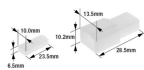

品番：EA538RA-36

品名：[1極] 250シエルセット(10組)

販売価格	905円(税抜) / 996円(税込)		
カタログ価格	905円(税抜) / 996円(税込)		
在庫数	最新在庫: 5 (2026/06/30 11:25現在)		
商品入数	10	販売単位	袋
カタログページ	0280ページ		

仕様

メーカー	日立Astemoアフターマーケットジャパン	型番	B-36
適合品番	プラグ: B-9 (EA538RA-9) ソケット: B-20 (EA538RA-20)	極数	1
材質	PP	入数	10組
オス・メスセット			
ロックなしタイプ			