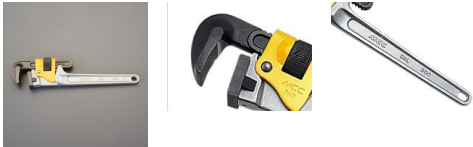

品番：EA546DT-90

品名：102mm/900mm ハ イ° レンチ(アルミ合金/被覆鋼管用)

販売価格	50,000円(税抜) / 55,000円(税込)		
カタログ価格	50,000円(税抜) / 55,000円(税込)		
在庫数	最新在庫: 1 (2026/06/24 23:58現在)		
商品入数	1	販売単位	丁
カタログページ	0193ページ		

仕様

メーカー	MCC(松阪鉄工所)	型番	PWPDA900
呼び全長	900mm	適用管呼びサイズ	80A
パイプ外径	102mm(90A)	被覆のすべり(許容トルク)	588N・m
先端厚	51mm	口開き幅	102mm
歯幅	51mm	重量	4.7kg

被覆管の締め付けに特化した極めて細かい歯形状がパイプにしっかりと噛み込み、かつパイプのキズを最小限に抑えます。

職人が造る歯は機能性・耐久性を最高水準で実現

JIS強力級に相当する強度にもかかわらず、アルミ鍛造ハンドル採用

アルミ鍛造製

代替品

	品番 EA546CB-6 コメント
--	----------------------

株式会社エスコ

大阪府大阪市西区立売堀3丁目8番14号 06-6532-6226(代表)