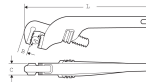

狭い場所や、床近くでの配管工事に

仕様

呼び全長	250mm	パイプ径	49mm
重量(kg)	0.7	材質	鍛造鉄製

上あごは特殊鋼製で二重熱処理が施されています

サイズ調整のローレット部は焼き戻しを施し、滑り止め付

パイプサイズが一目でわかるスケール付

しっかりしたパイプグリップとラチェットアクションを実現するフラットスプリングとコイルスプリングを内蔵

「J」型をした鋳鉄製のハンドルにより重量を最小限に抑えます

ハンドルには吊り下げ用穴付

株式会社エスコ

大阪府大阪市西区立売堀3丁目8番14号 06-6532-6226(代表)

© 2018 ESCO Co.,Ltd.