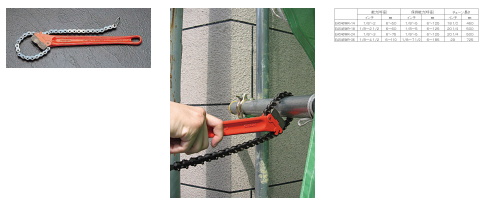

品番：EA546WR-24

品名：6- 75mm/600mm チェーンレンチ(強力型)

販売価格	40,900円(税抜) / 44,990円(税込)		
カタログ価格	40,900円(税抜) / 44,990円(税込)		
在庫数	最新在庫: 5 (2026/02/22 04:25現在)		
商品入数	1	販売単位	丁
カタログページ	0194ページ		

双方向に設けられたジョーの働きで、正逆それぞれの回転方向に対応し、ラチェットのように使用できます

#### 仕様

メーカー	リジッド(RIDGID)	型番	31325
ハンドル全長	600mm	能力(呼径)	1/8"~3"(6~75mm)
保持能力(呼径)	1/8"~5"(6~125mm)	重量	3.7kg

ジョーには2つの刃が反対に付いているため、レンチの付替えなしに締めたり、弛めたりできます。

円形はもちろん、四角、三角など変形物も確実につかみます。

特に作業が困難な狭い場所での作業に威力を発揮