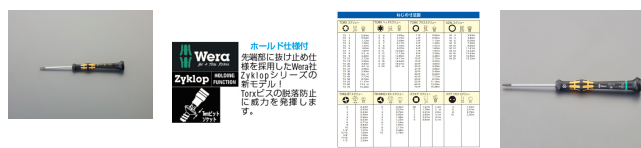

品番 : EA550ML-20

品名 : T10x60mm [Torx]ドライバー(精密/ESD)

|         |                              |      |   |
|---------|------------------------------|------|---|
| 販売価格    | 1,970円(税抜) / 2,167円(税込)      |      |   |
| カタログ価格  | 1,970円(税抜) / 2,167円(税込)      |      |   |
| 在庫数     | 最新在庫: 7 (2026/04/04 04:03現在) |      |   |
| 商品入数    | 1                            | 販売単位 | 本 |
| カタログページ | 0510ページ                      |      |   |

### 仕様

|  |      |    |        |
|--|------|----|--------|
| メーカー   | Wera | 型番 | 030406 |
| 商品名  | 1567 | 先端 | T10    |
| 軸長(mm)   | 60   | 全長 | 157mm  |
| ホールド仕様付。先端がしっかりボルト・ナット類をホールドして脱落を防ぐ形状です。           |      |    |        |
| ハンドル後部にある早回しキャップ、その下にある早回しゾーンにより、スピーディにドライバーを回せます。 |      |    |        |
| ブラックポイント刃先仕上げにより、ネジにぴったりフィットし、先端の耐食性を高めます。         |      |    |        |
| 軸径(mm)   | 4.0  |    |        |