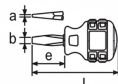

#### 仕様

メーカー	京都機械工具 (KTC)	型番	D1MS-6
刃幅	6.3mm	刃厚	1mm
軸長	25mm	全長	75mm
重量	70g	材質	軸:Cr-V 柄:ポリプロピレン・エラストマ樹脂の 三重成形

グリップは力をかけやすい大きめの四角形状を採用し、指をかけるくぼみが設けられています。

アウターは凸面付なので滑りにくく、素手や軍手はもちろん、油のついた手でも力をかけやすい形状です。

クロス・マイナスの識別を容易にするため、グリップエンドを赤(クロス)・緑(マイナス)と色分けしています。

先端マグネット付き