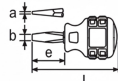

品番：EA557BH-42

品名：6.3x 25mm [-]ドライバー(スチール型)

販売価格	610円(税抜) / 671円(税込)		
カタログ価格	610円(税抜) / 671円(税込)		
在庫数	最新在庫: 10 (2026/06/12 12:19現在)		
商品入数	1	販売単位	本
カタログページ			

仕様

メーカー	京都機械工具 (KTC)	型番	D1MS-6
刃幅	6.3mm	刃厚	1mm
軸長	25mm	全長	75mm
重量	70g	材質	軸:Cr-V 柄:ポリプロピレン・エラストマ樹脂の 三重成形

グリップは力をかけやすい大きめの四角形状を採用し、指をかけるくぼみが設けられています。

アウターは凸面付なので滑りにくく、素手や軍手はもちろん、油のついた手でも力をかけやすい形状です。

クロス・マイナスの識別を容易にするため、グリップエンドを赤(クロス)・緑(マイナス)と色分けしています。

先端マグネット付き

株式会社エスコ

大阪府大阪市西区立売堀3丁目8番14号 06-6532-6226(代表)

© 2018 ESCO Co.,Ltd.