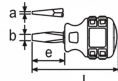

品番：EA557BH-42

品名：6.3x 25mm [-]ドライバー(スチール型)

販売価格	610円(税抜) / 671円(税込)		
カタログ価格	610円(税抜) / 671円(税込)		
在庫数	最新在庫: 0 (2026/02/21 21:38現在)		
商品入数	1	販売単位	本
カタログページ			

仕様

メーカー	京都機械工具 (KTC)	型番	D1MS-6
刃幅	6.3mm	刃厚	1mm
軸長	25mm	全長	75mm
重量	70g	材質	軸:Cr-V 柄:ポリプロピレン・エラストマ樹脂の 三重成形

グリップは力をかけやすい大きめの四角形状を採用し、指をかけるくぼみが設けられています。

アウターは凸面付なので滑りにくく、素手や軍手はもちろん、油のついた手でも力をかけやすい形状です。

クロス・マイナスの識別を容易にするため、グリップエンドを赤(クロス)・緑(マイナス)と色分けしています。

先端マグネット付き

株式会社エスコ

大阪府大阪市西区立売堀3丁目8番14号 06-6532-6226(代表)

© 2018 ESCO Co.,Ltd.