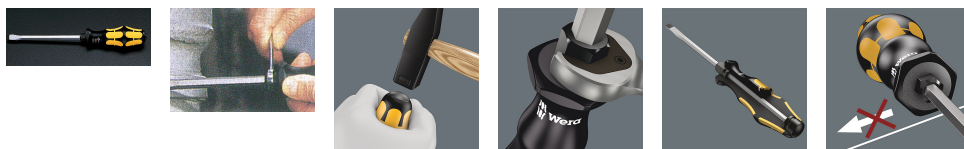

品番：EA560E-150

品名：9.0x150mm [-]ドライバー(貫通柄・手元六角)

販売価格	3,950円(税抜) / 4,345円(税込)		
カタログ価格	3,950円(税抜) / 4,345円(税込)		
在庫数	最新在庫: 37 (2026/06/27 03:53現在)		
商品入数	1	販売単位	本
カタログページ	0523ページ		

仕様

メーカー	Wera	型番	018268
商品名	932A	刃幅×刃厚	9.0×1.6mm
軸長	150mm		
貫通柄の為ハンマーでたたけます。			
手元六角付			