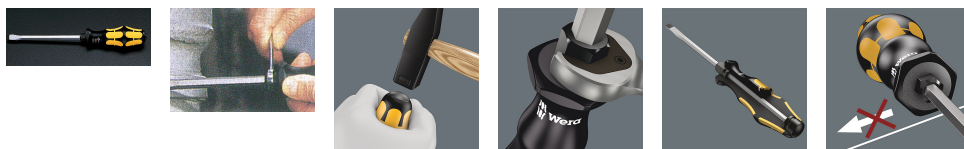

品番：EA560E-150

品名：9.0x150mm [-]ドライバー(貫通柄・手元六角)

販売価格	3,950円(税抜) / 4,345円(税込)		
カタログ価格	3,950円(税抜) / 4,345円(税込)		
在庫数	最新在庫: 29 (2026/04/07 09:58現在)		
商品入数	1	販売単位	本
カタログページ	0523ページ		

#### 仕様

メーカー	Wera	型番	018268
商品名	932A	刃幅×刃厚	9.0×1.6mm
軸長	150mm		
貫通柄の為ハンマーでたたけます。			
手元六角付			