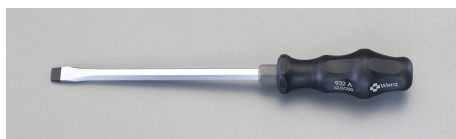

品番：EA560E-200

品名：12 x200mm [-]ドライバー(貫通柄・手元六角)

販売価格	6,350円(税抜) / 6,985円(税込)		
カタログ価格	6,350円(税抜) / 6,985円(税込)		
在庫数	最新在庫: 8 (2026/06/27 03:54現在)		
商品入数	1	販売単位	本
カタログページ	0523ページ		

仕様

メーカー	Wera	型番	018272
商品名	932A	刃幅×刃厚	12.0×2.0mm
軸長	200mm		
貫通柄の為ハンマーでたたけます。			
手元六角付			
グリップは黒一色になります。			
六角対辺(mm)	16		