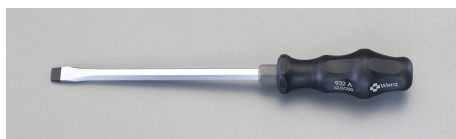

品番：EA560E-200

品名：12 x200mm [-]ドライバー(貫通柄・手元六角)

販売価格	6,350円(税抜) / 6,985円(税込)		
カタログ価格	6,350円(税抜) / 6,985円(税込)		
在庫数	最新在庫: 8 (2026/06/27 02:33現在)		
商品入数	1	販売単位	本
カタログページ	0523ページ		

仕様

メーカー	Wera	型番	018272
商品名	932A	刃幅×刃厚	12.0×2.0mm
軸長	200mm		
貫通柄の為ハンマーでたたけます。			
手元六角付			
グリップは黒一色になります。			
六角対辺(mm)	16		