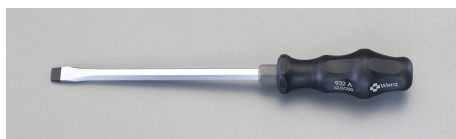

品番：EA560E-200

品名：12 x200mm [-]ドライバー(貫通柄・手元六角)

販売価格	6,350円(税抜) / 6,985円(税込)		
カタログ価格	6,350円(税抜) / 6,985円(税込)		
在庫数	最新在庫: 6 (2026/04/07 11:56現在)		
商品入数	1	販売単位	本
カタログページ	0523ページ		

#### 仕様

メーカー	Wera	型番	018272
商品名	932A	刃幅×刃厚	12.0×2.0mm
軸長	200mm		
貫通柄の為ハンマーでたたけます。			
手元六角付			
グリップは黒一色になります。			
六角対辺(mm)	16		