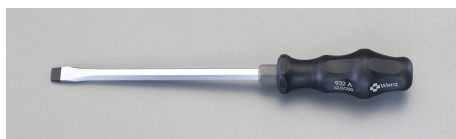

品番：EA560E-250

品名：14 x250mm [-]ドライバー(貫通柄・手元六角)

販売価格	8,360円(税抜) / 9,196円(税込)		
カタログ価格	8,360円(税抜) / 9,196円(税込)		
在庫数	最新在庫: 5 (2026/04/07 11:55現在)		
商品入数	1	販売単位	本
カタログページ	0523ページ		

#### 仕様

メーカー	Wera	型番	018274
商品名	932A	刃幅×刃厚	14.0×2.5mm
軸長	250mm		
貫通柄の為ハンマーでたたけます。			
手元六角付			
グリップは黒一色になります。			
六角対辺(mm)	16		